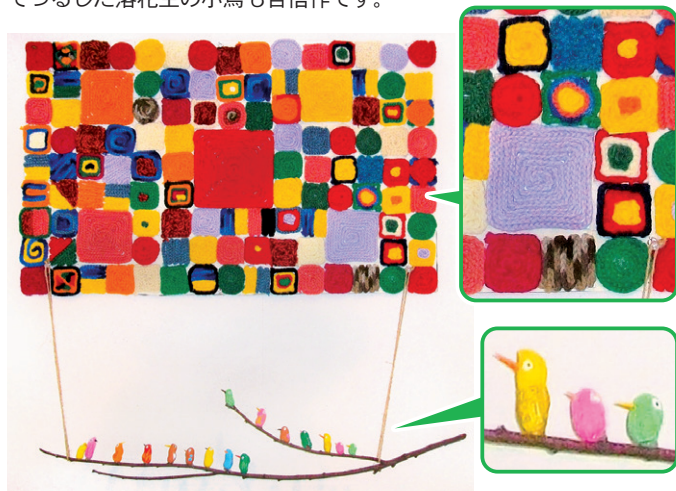

### デイサービスこもれび様

手縫いで本物そっくりに！

**フェルトでおせち作り**

エビや鯛、カズノコ、レンコン、卵焼きなどを、利用者様と手分けして一つひとつ丁寧に縫いました。フェルトで作ったことで、毎年、きれいな状態で飾ることができます。

評

紅白なますやエビ、クワイ、かまぼこなどの再現性の高さに目を見張ります。お正月が来るたびに、みんなで作ったことを思い出して楽しく過ごせますね。

東京都日野市

### デイサービス・グリーンルーム様

利用者様が編んだモチーフを集めて大作に！

**モダンな毛糸アート**

編み物が得意な利用者様が編んださまざまなデザインのモチーフを、配置を考えながら模造紙に貼って大きな作品にしました。小枝に載せてつるした落花生の小鳥も自信作です。

評

利用者様が自由に編まれた作品が調和し、温かみのあるデザインに仕上げられています。カラフルな毛糸アートと小鳥が室内を明るく彩ってくれたことでしょう。