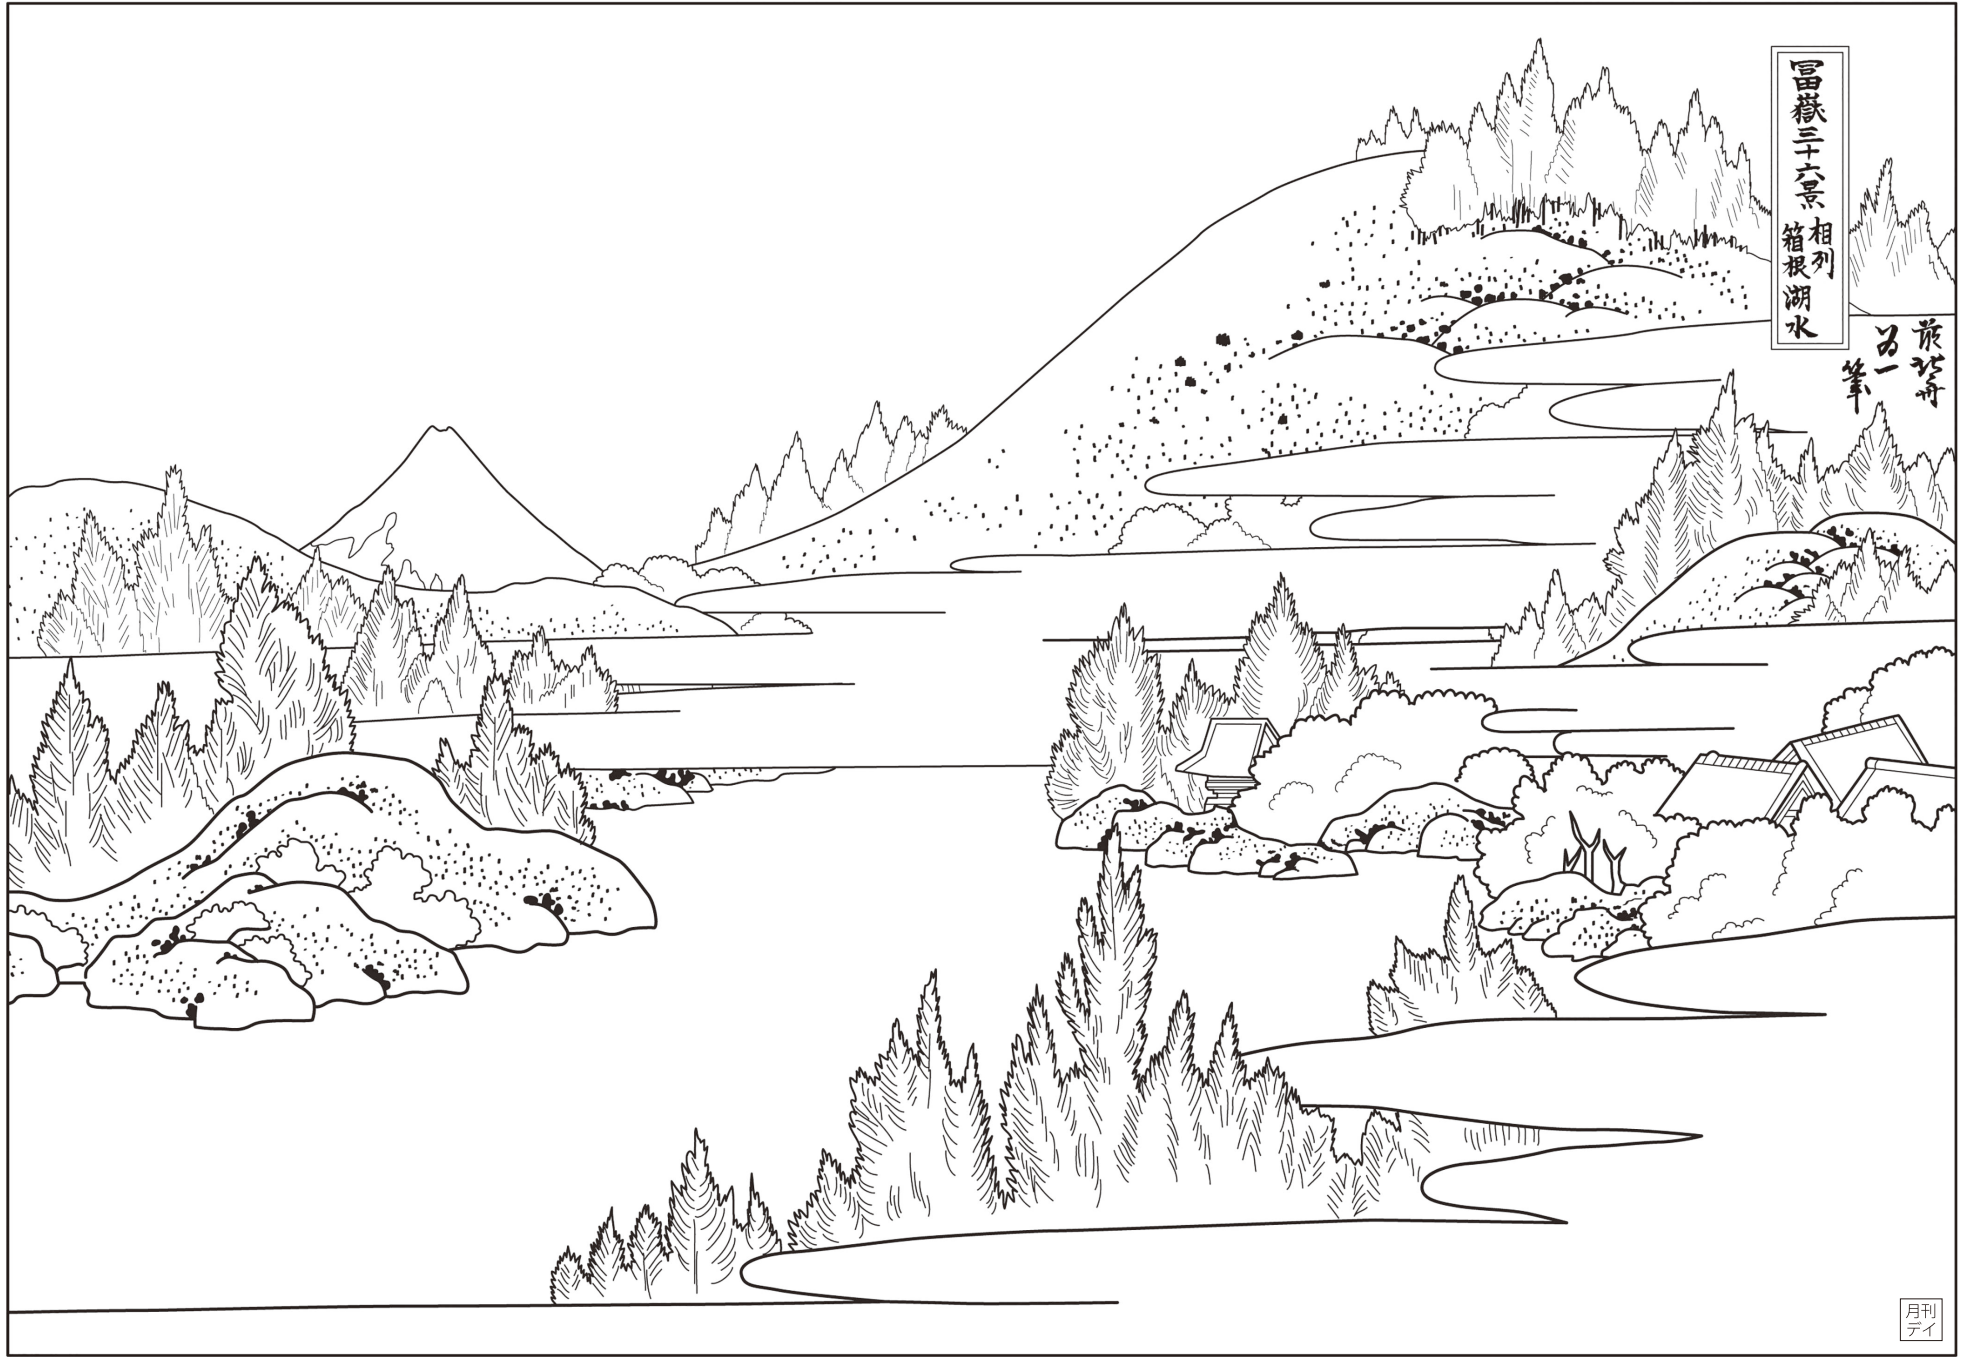

そうしゅうはこねこすい

富嶽三十六景
相列
箱根湖水

旅亭
筆