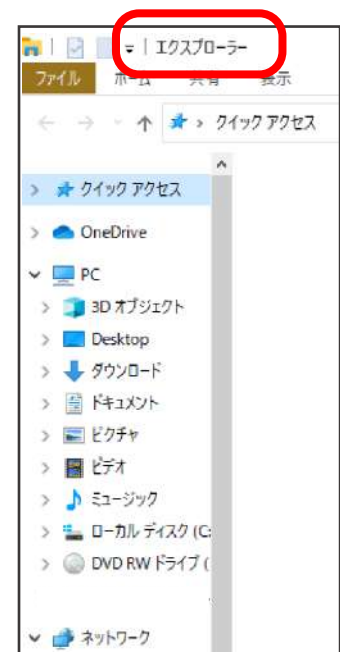

月刊デイ お役立ちツール DVD PC での利用手順

はじめに ディスクを入れた際に、動画「ときめきタイム」が再生された場合

右上の「×(閉じる)」ボタンをクリックし、動画再生の画面を閉じる

1 キーボードのスタートメニュー(Windows マーク)を押したまま、「E」のキーを押し、「エクスプローラー」を開きます

表示を確認

「エクスプローラー」のメニューが表示されます

Mac の場合は「finder」をクリック

2 「エクスプローラー」メニューに表示されている「PC」をクリックします

クリックすると

3 「DVD RWドライブ」をダブルクリックします

4

DVD の収録内容が表示されたら、「start」^{スタート}をダブルクリックします

管理 DVD RW ドライブ (D:) tooldvd2021

ファイル ホーム 共有 表示 ドライブ ツール

PC > DVD RW ドライブ (D:)