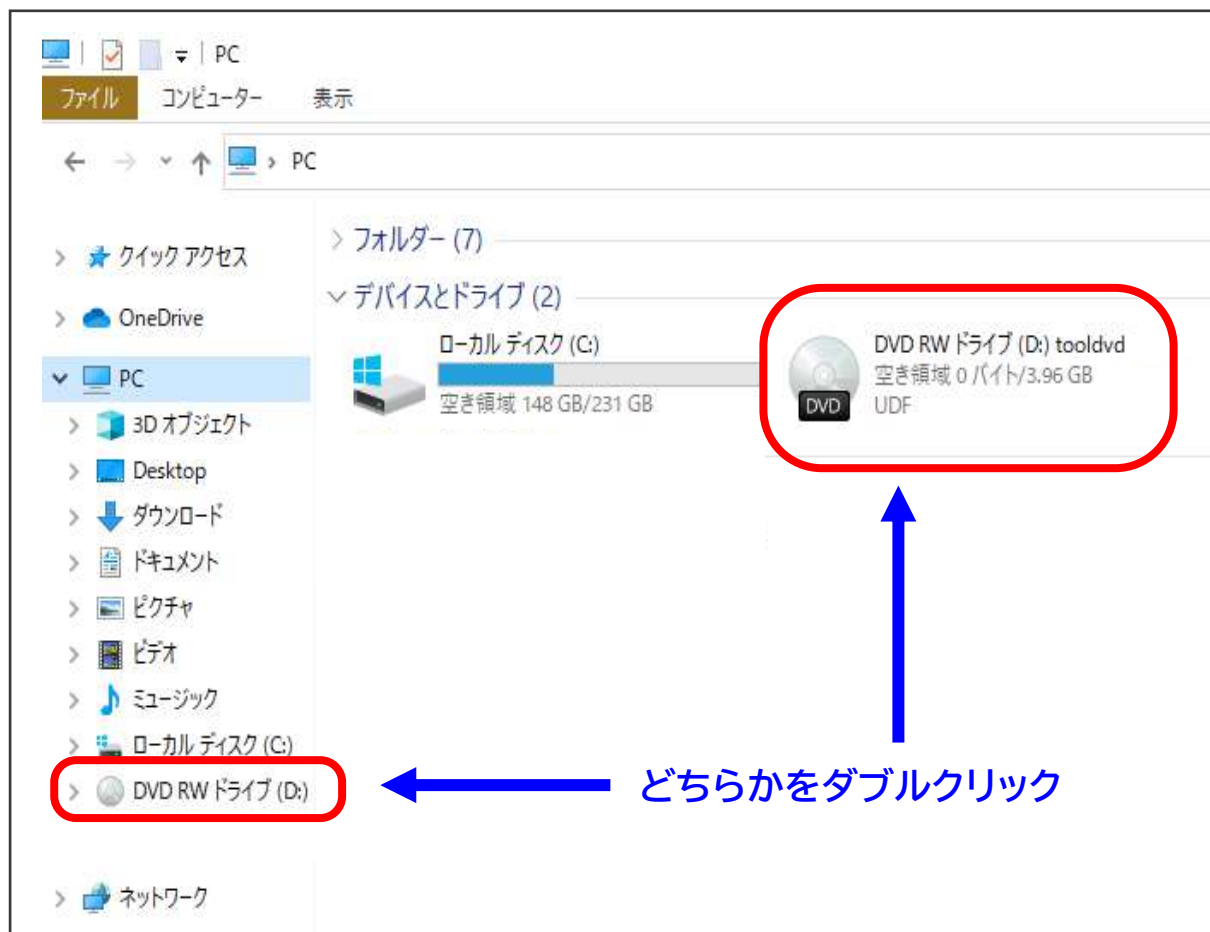

3 「DVD RWドライブ」をダブルクリックします